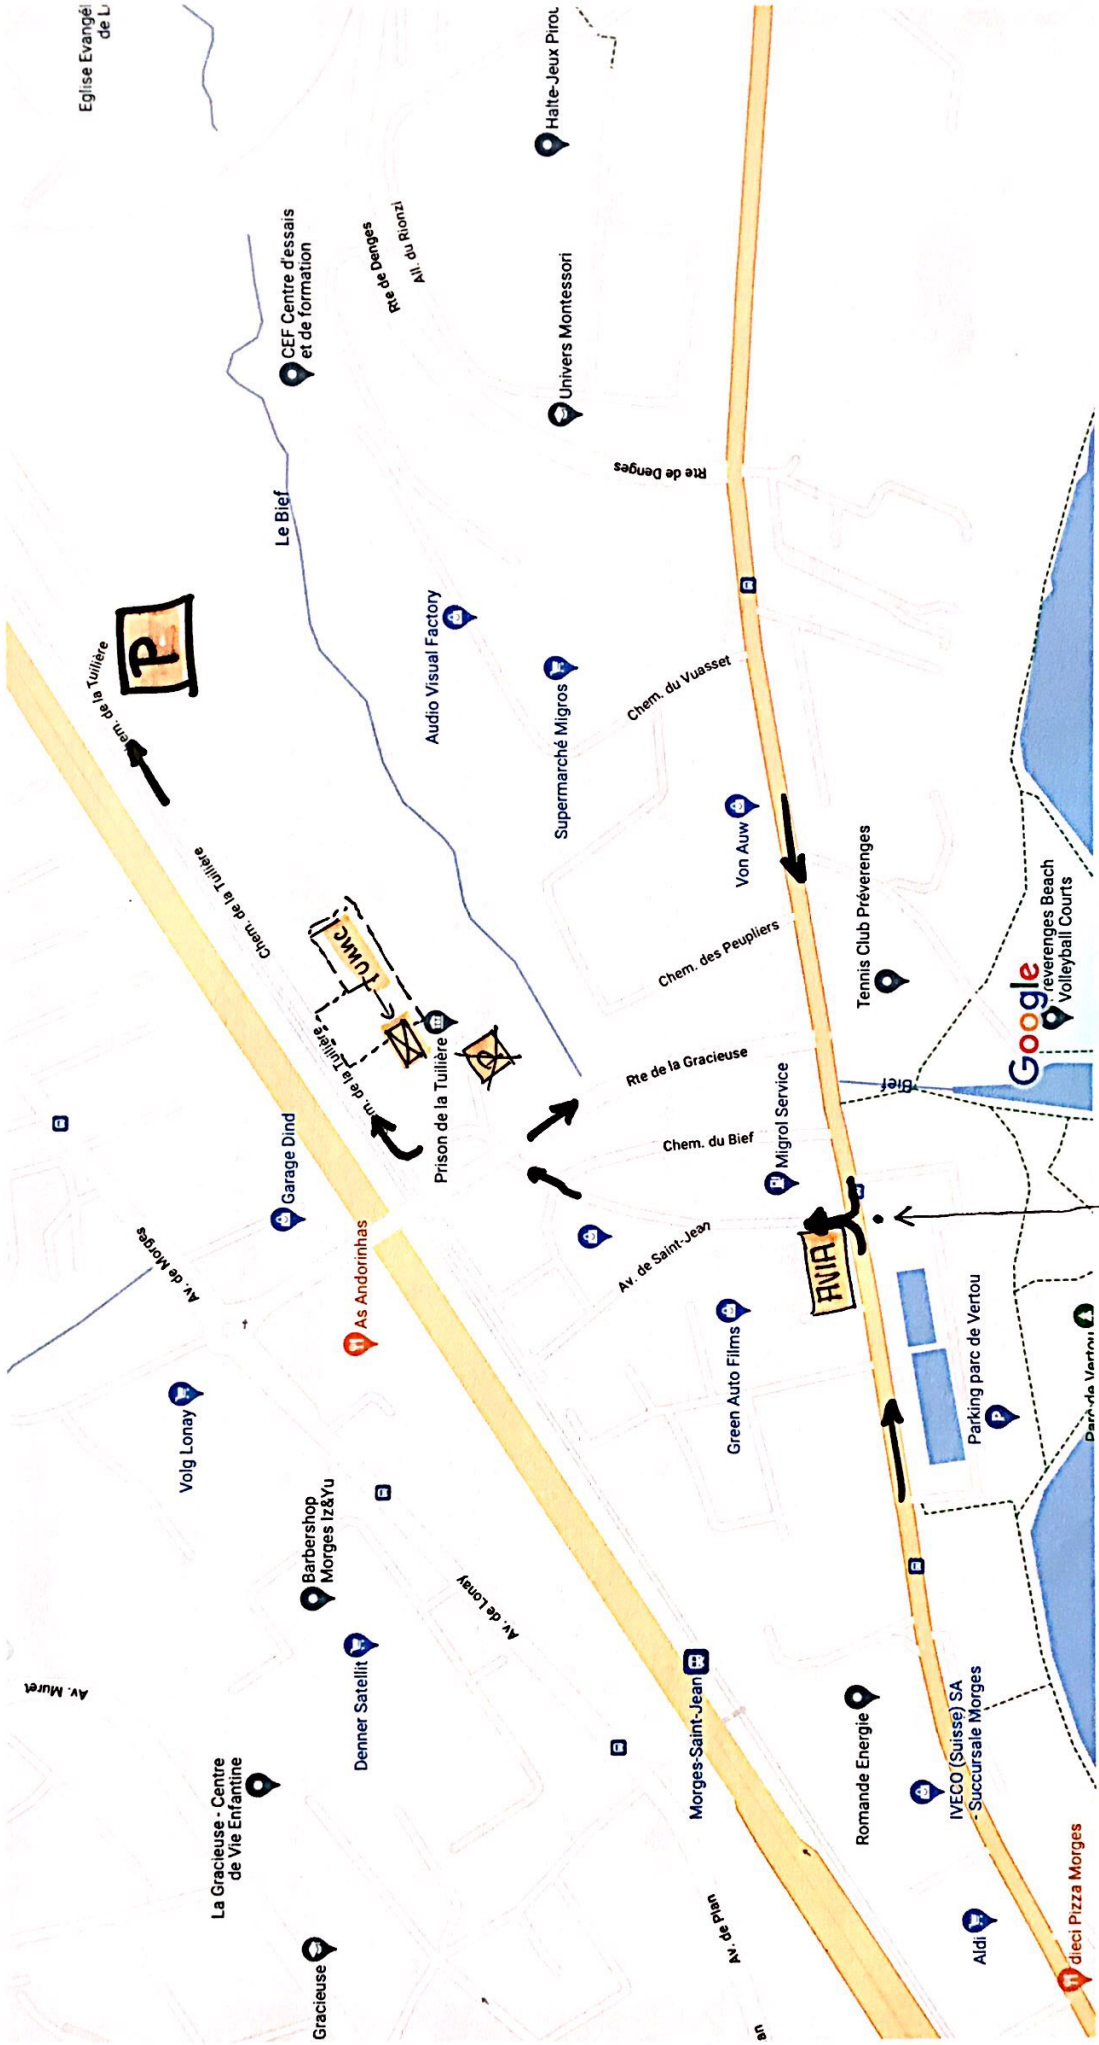

Accès N200 futuriz!

Parking de la Prison de la Tuilière : ne pas (r)iser de véhicule (déchargement matériel seulement)

Données cartographiques ©2022 50 m